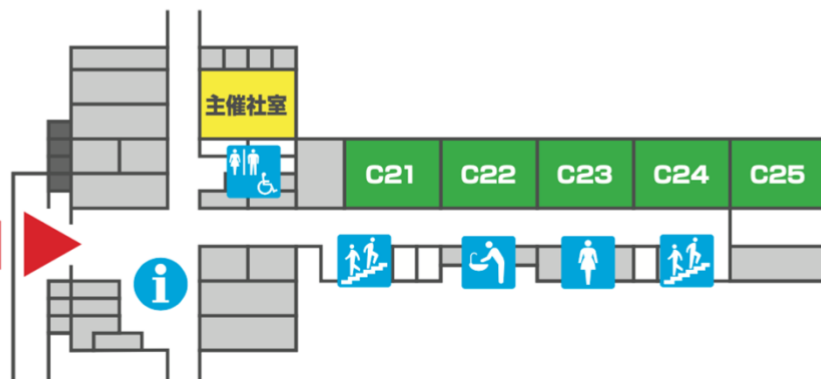

C館 4F

C館 3F

C館 2F

会場入口

C館 1F

飲食のご案内

飲食をされる際は
食事スペース(屋外)を
ご利用ください。

食事スペース(屋外)
*センターコート芝生内の飲食はお控えくださいませ。

センターコート

野外 会場